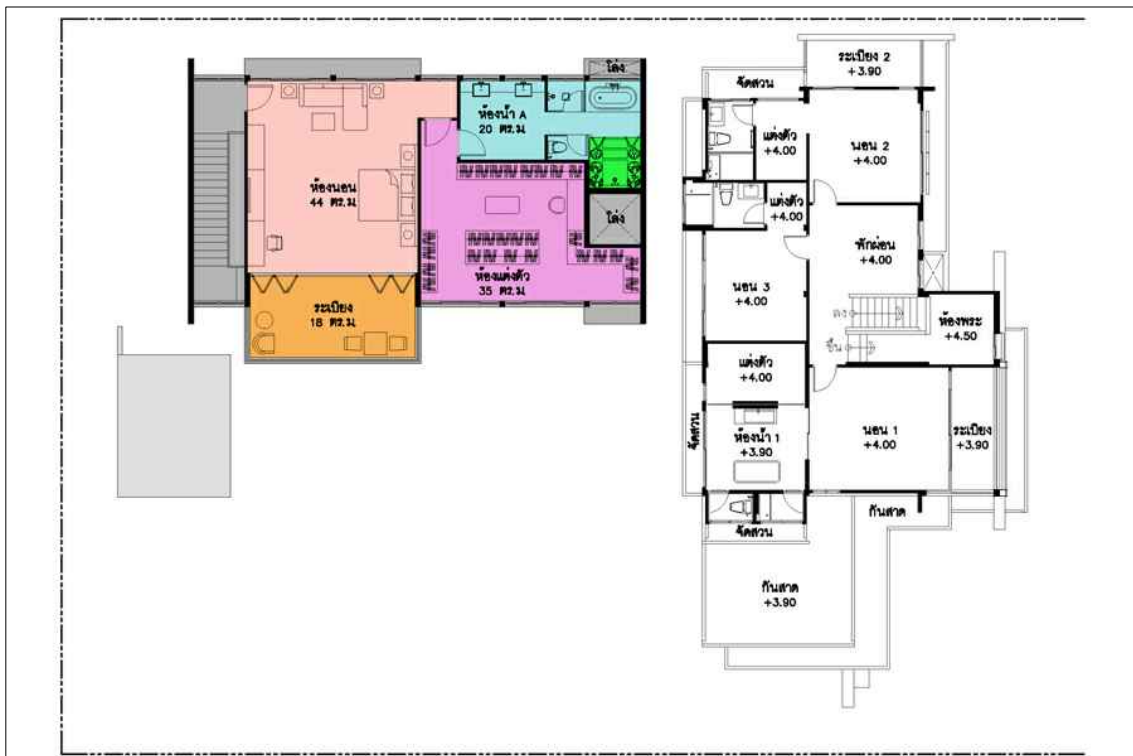

โครงการออกแบบ : ต่อเติมบ้านพักอาศัย 2 ชั้น บางแค
จำนวนห้องพัก : จำนวน 1 ห้องนอน 1 ห้องน้ำ
สถานที่ : แขวงบางแค เขตบางแค กรุงเทพฯ

แปลนพื้นที่ 1 (บน) , แปลนพื้นที่ 2 (ล่าง)

โครงการออกแบบ : ต่อเติมบ้านพักอาศัย 2 ชั้น บางแค
จำนวนห้องพัก : จำนวน 1 ห้องนอน 1 ห้องน้ำ
สถานที่ : แขวงบางแค เขตบางแค กรุงเทพฯ

แปลนพื้นหลังคา (บน) , รูปทัศนียภาพ (ล่าง)

โครงการออกแบบ : ต่อเติมบ้านพักอาศัย 2 ชั้น บางแค
จำนวนห้องพัก : จำนวน 1 ห้องนอน 1 ห้องน้ำ
สถานที่ : แขวงบางแค เขตบางแค กรุงเทพฯ