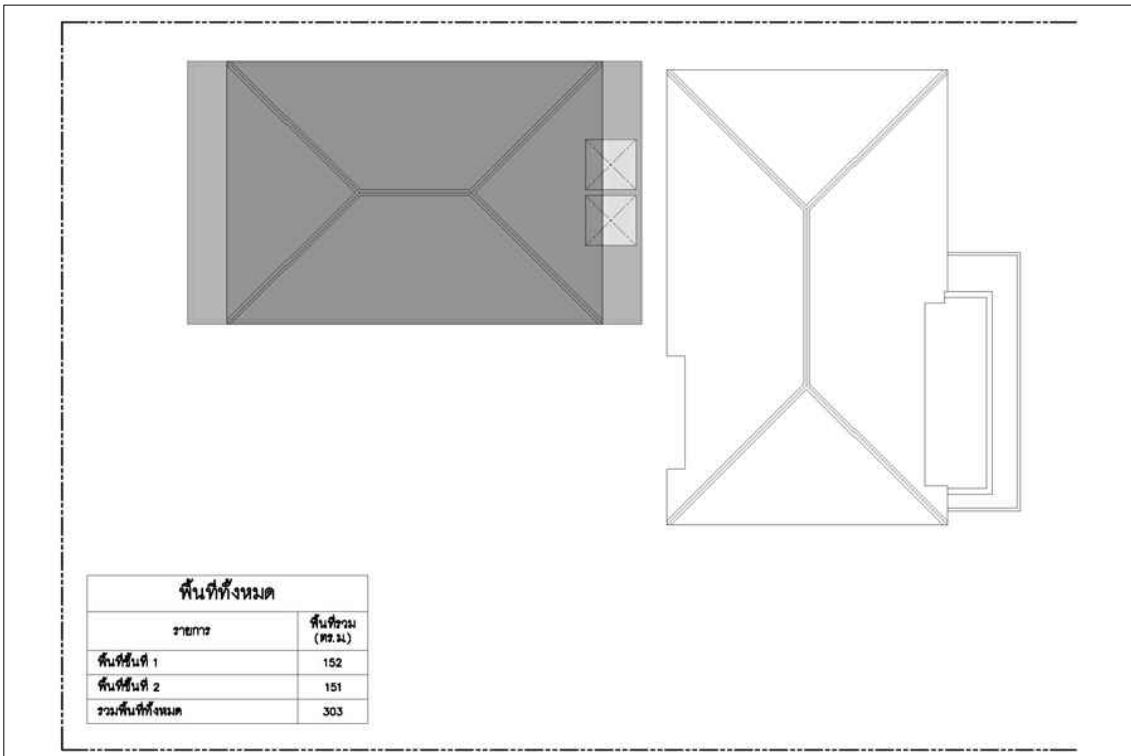

โครงการออกแบบ : ต่อเติมบ้านพักอาศัย 2 ชั้น บางแค
จำนวนห้องพัก : จำนวน 1 ห้องนอน 1 ห้องน้ำ
สถานที่ : แขวงบางแค เขตบางแค กรุงเทพฯ

แปลนพื้นที่ 1 (บน) , แปลนพื้นที่ 2 (ล่าง)

โครงการออกแบบ : ต่อเติมบ้านพักอาศัย 2 ชั้น บางแค
จำนวนห้องพัก : จำนวน 1 ห้องนอน 1 ห้องน้ำ
สถานที่ : แขวงบางแค เขตบางแค กรุงเทพฯ

แปลนพื้นหลังคา (บน) , รูปทัศนียภาพ (ล่าง)

โครงการออกแบบ : ต่อเติมบ้านพักอาศัย 2 ชั้น บางแค
จำนวนห้องพัก : จำนวน 1 ห้องนอน 1 ห้องน้ำ
สถานที่ : แขวงบางแค เขตบางแค กรุงเทพฯ